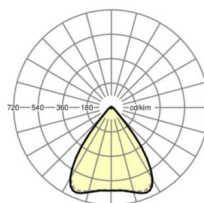

Оптика

Оснастка	LED, цветопередача/оттенок света CRI ≥ 80 / 3000K
Допуск для координаты цветности (MacAdam)	3SDCM
Фотобиологическая безопасность (светильник)	RG1
Номинальный световой поток	5130lm
Срок службы LED	50000h L80/B10 (Tq 40°C)
светоотдача светильников	154lm/W
Угол излучения	80° (C0) / 80° (C90)
UGR поп./вдоль	17.3 / 17.5

DEEP-LINK

<https://www.regiolum.de/ru/article/19435004144>

Ссылка	LED 5500lm 830
ηLB	100 %
Φ ↓↑	98 % / 2 %
UGR поп./вдоль дисплей	17.3 / 17.5
	65° < 3000cd/m²

Механика

цвет корпуса	черный RAL 9005
размеры (LxWxH/DxH)	1531mm x 55mm x 37mm
вес (нетто)	2kg
Вид монтажа	сборка трековых систем, световая структура

размеры

L	1531 mm	Длина
В	55 mm	Ширина
Н	37 mm	Высота