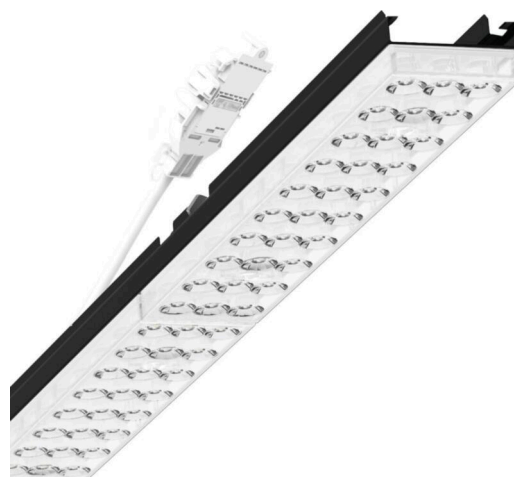

прибородержатель переменный - Individual.Lens.Optic - прямой свет, узко- и широконаправленный - без видимых стыков

Ламподержатель из оцинкованного стального профиля, поверхность покрыта лаком на полиэфирной смоле. Крепление без инструментов с нажимными затворами, встроенными в конструкцию, обеспечивают защиту от кражи и взлома. В несущей трековой шине позиционируется по-разному. Цвет корпуса черный RAL 9005; Прямой узко и широко направленный свет, распространяющийся через линзу «Individual.Lens.Optic» из пластика ПММА. Оптика отдельных линз делает сборку и установку предельно удобными, плоскость легко чистится. Тройные ряды из отдельных линз и лампы-/прибородержатели, идеально согласованные между собой, обеспечивают цельный вид без стыков и неравномерностей Подключение к электросети через присоединительный провод длиной 1 м для свободного позиционирования прибородержателя в световой полосе и 3-полюсную втычную деталь для быстрой сборки со свободным выбором фаз. Сменные блоки, позволяющие легко модернизировать освещение, существенно продлевают срок службы всей осветительной установки.

DEEP-LINK

<https://www.regiolum.de/ru/article/19435004144>

Ссылка	LED 5500lm 830
ηLB	100 %
Φ ↓↑	98 % / 2 %
UGR поп./вдоль дисплей	17.3 / 17.5
	65° < 3000cd/m²

Механика

цвет корпуса	черный RAL 9005
размеры (LxWxH/DxH)	1531mm x 55mm x 37mm
вес (нетто)	2kg
Вид монтажа	сборка трековых систем, световая структура